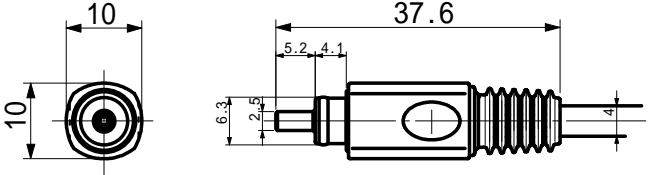

### 4.0 光ケーブル仕様

コア	1.0 ±0.06	PMMA		
1次シース	2.2 ±0.08	PE		
2次シース	4.0 ±0.1	PVC	非移行性	
引張強度	1.1MN/m <sup>2</sup>	減衰量	0.25dBm	=660nm NA
曲げ半径	MIN R 25mm			